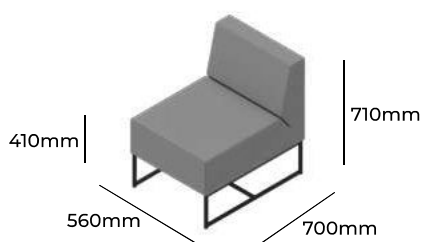

## GRUPA CENOWA

I	II	III	IV	V
Braveheart Rivet	Charles Cura Valencia	Maglia Main Line Flax Select X2 Xtreme	Blazer Morph	Skóra
<b>1891,-</b>	<b>1957,-</b>	<b>2020,-</b>	<b>2109,-</b>	<b>3312,-</b>
Ramka metalowa malowana proszkowo Ramka ze stali nierdzewnej			V14 MAL V14 STL	STANDARD +225,-
Wysokość siedziska 410mm Wysokość całkowita 710mm Szerokość całkowita 730mm Głębokość całkowita 700mm Waga netto 20kg Waga brutto 24kg Objętość 0,65m <sup>3</sup>		<b>V 31 OAL</b>		

## GRUPA CENOWA

I	II	III	IV	V
Braveheart Rivet	Charles Cura Valencia	Maglia Main Line Flax Select X2 Xtreme	Blazer Morph	Skóra
<b>1891,-</b>	<b>1957,-</b>	<b>2020,-</b>	<b>2109,-</b>	<b>3312,-</b>
Ramka metalowa malowana proszkowo Ramka ze stali nierdzewnej			V14 MAL V14 STL	STANDARD +225,-
Wysokość siedziska 410mm Wysokość całkowita 710mm Szerokość całkowita 730mm Głębokość całkowita 700mm Waga netto 20kg Waga brutto 24kg Objętość 0,65m <sup>3</sup>		<b>V 31 OAR</b>		

## GRUPA CENOWA

I	II	III	IV	V
Braveheart Rivet	Charles Cura Valencia	Maglia Main Line Flax Select X2 Xtreme	Blazer Morph	Skóra
<b>1844,-</b>	<b>1896,-</b>	<b>1945,-</b>	<b>2013,-</b>	<b>3296,-</b>
Ramka metalowa malowana proszkowo Ramka ze stali nierdzewnej			V22 MAL V22 STL	STANDARD +225,-
Wysokość siedziska 410mm Wysokość całkowita 710mm Szerokość całkowita 560mm Głębokość całkowita 700mm Waga netto 20kg Waga brutto 24kg Objętość 0,65m <sup>3</sup>		<b>V 31 OALR</b>		