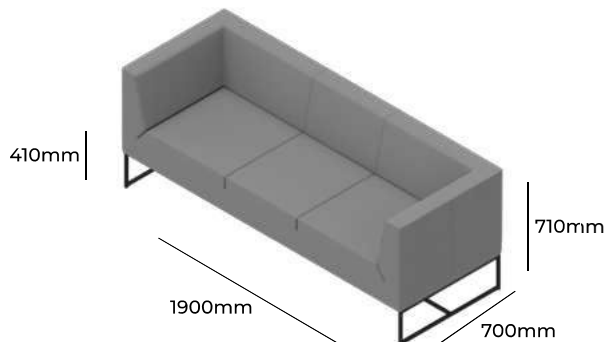

I	II	III	IV	V
Braveheart Rivet	Charles Cura Valencia	Maglia Main Line Flax Select X2 Xtreme	Blazer Morph	Skóra
2923,-	3054,-	3178,-	3355,-	5624,-
Ramka metalowa malowana proszkowo Ramka ze stali nierdzewnej			V13 MAL V13 STL	STANDARD +245,-
Wysokość siedziska 410mm Wysokość całkowita 710mm Szerokość całkowita 1900mm Głębokość całkowita 700mm Waga netto 45kg Waga brutto 51kg Objętość 1,19m³		V 33