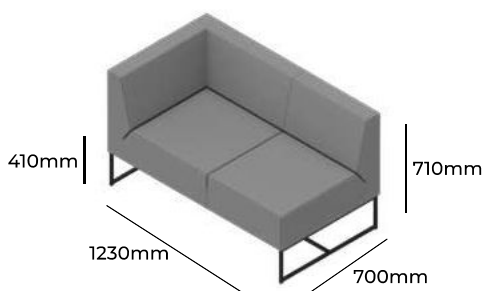

## GRUPA CENOWA

I	II	III	IV	V
Braveheart Rivet	Charles Cura Valencia	Maglia Main Line Flax Select X2 Xtreme	Blazer Morph	Skóra
<b>1844,-</b>	<b>1896,-</b>	<b>1945,-</b>	<b>2013,-</b>	<b>3296,-</b>
Ramka metalowa malowana proszkowo Ramka ze stali nierdzewnej			V22 MAL V22 STL	STANDARD +225,-
Wysokość siedziska 410mm Wysokość całkowita 710mm Szerokość całkowita 560mm Głębokość całkowita 700mm Waga netto 20kg Waga brutto 24kg Objętość 0,65m <sup>3</sup>		<b>V 31 OALR</b>		

## GRUPA CENOWA

I	II	III	IV	V
Braveheart Rivet	Charles Cura Valencia	Maglia Main Line Flax Select X2 Xtreme	Blazer Morph	Skóra
<b>2449,-</b>	<b>2541,-</b>	<b>2629,-</b>	<b>2754,-</b>	<b>4579,-</b>
Ramka metalowa malowana proszkowo Ramka ze stali nierdzewnej			V15 MAL V15 STL	STANDARD +235,-
Wysokość siedziska 410mm Wysokość całkowita 710mm Szerokość całkowita 1230mm Głębokość całkowita 700mm Waga netto 30kg Waga brutto 35kg Objętość 0,83m <sup>3</sup>		<b>V 32 OAL</b>		