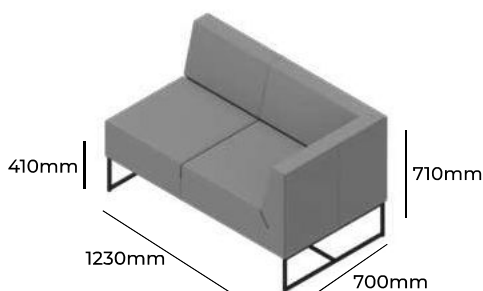

I	II	III	IV	V
Braveheart Rivet	Charles Cura Valencia	Maglia Main Line Flax Select X2 Xtreme	Blazer Morph	Skóra
2449,-	2541,-	2629,-	2754,-	4579,-
Ramka metalowa malowana proszkowo Ramka ze stali nierdzewnej			V15 MAL V15 STL	STANDARD +235,-
Wysokość siedziska 410mm Wysokość całkowita 710mm Szerokość całkowita 1230mm Głębokość całkowita 700mm Waga netto 30kg Waga brutto 35kg Objętość 0,83m³		V 32 OAR		

VERSO

GRUPA CENOWA