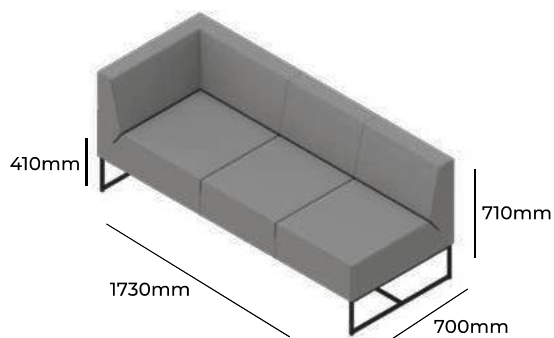

## GRUPA CENOWA

I	II	III	IV	V
Braveheart Rivet	Charles Cura Valencia	Maglia Main Line Flax Select X2 Xtreme	Blazer Morph	Skóra
<b>2449,-</b>	<b>2541,-</b>	<b>2629,-</b>	<b>2754,-</b>	<b>4579,-</b>
Ramka metalowa malowana proszkowo Ramka ze stali nierdzewnej			V15 MAL V15 STL	STANDARD +235,-
Wysokość siedziska 410mm Wysokość całkowita 710mm Szerokość całkowita 1230mm Głębokość całkowita 700mm Waga netto 30kg Waga brutto 35kg Objętość 0,83m <sup>3</sup>		<b>V 32 OAR</b>		

## GRUPA CENOWA

I	II	III	IV	V
Braveheart Rivet	Charles Cura Valencia	Maglia Main Line Flax Select X2 Xtreme	Blazer Morph	Skóra
<b>2403,-</b>	<b>2480,-</b>	<b>2554,-</b>	<b>2658,-</b>	<b>4564,-</b>
Ramka metalowa malowana proszkowo Ramka ze stali nierdzewnej			V18 MAL V18 STL	STANDARD +235,-
Wysokość siedziska 410mm Wysokość całkowita 710mm Szerokość całkowita 1060mm Głębokość całkowita 700mm Waga netto 30kg Waga brutto 35kg Objętość 0,83m <sup>3</sup>		<b>V 32 OALR</b>		

## GRUPA CENOWA

I	II	III	IV	V
Braveheart Rivet	Charles Cura Valencia	Maglia Main Line Flax Select X2 Xtreme	Blazer Morph	Skóra
<b>2877,-</b>	<b>2993,-</b>	<b>3102,-</b>	<b>3260,-</b>	<b>5680,-</b>
Ramka metalowa malowana proszkowo Ramka ze stali nierdzewnej			V16 MAL V16 STL	STANDARD +245,-
Wysokość siedziska 410mm Wysokość całkowita 710mm Szerokość całkowita 1730mm Głębokość całkowita 700mm Waga netto 38kg Waga brutto 44kg Objętość 1,19m <sup>3</sup>		<b>V 33 OAL</b>		