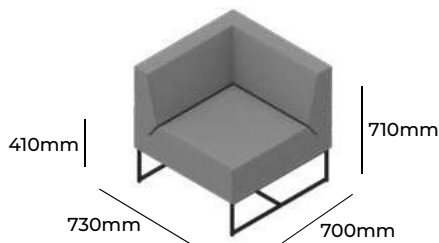

## GRUPA CENOWA

I	II	III	IV	V
Braveheart Rivet	Charles Cura Valencia	Maglia Main Line Flax Select X2 Xtreme	Blazer Morph	Skóra
<b>2495,-</b>	<b>2602,-</b>	<b>2704,-</b>	<b>2850,-</b>	<b>4594,-</b>
Ramka metalowa malowana proszkowo Ramka ze stali nierdzewnej			V12 MAL V12 STL	STANDARD +235,-
Wysokość siedziska 410mm Wysokość całkowita 710mm Szerokość całkowita 1400mm Głębokość całkowita 700mm Waga netto 36kg Waga brutto 41kg Objętość 0,83m <sup>3</sup>		<b>V 32</b>		

## GRUPA CENOWA

I	II	III	IV	V
Braveheart Rivet	Charles Cura Valencia	Maglia Main Line Flax Select X2 Xtreme	Blazer Morph	Skóra
<b>2923,-</b>	<b>3054,-</b>	<b>3178,-</b>	<b>3355,-</b>	<b>5624,-</b>
Ramka metalowa malowana proszkowo Ramka ze stali nierdzewnej			V13 MAL V13 STL	STANDARD +245,-
Wysokość siedziska 410mm Wysokość całkowita 710mm Szerokość całkowita 1900mm Głębokość całkowita 700mm Waga netto 45kg Waga brutto 51kg Objętość 1,19m <sup>3</sup>		<b>V 33</b>		

## GRUPA CENOWA

I	II	III	IV	V
Braveheart Rivet	Charles Cura Valencia	Maglia Main Line Flax Select X2 Xtreme	Blazer Morph	Skóra
<b>1891,-</b>	<b>1957,-</b>	<b>2020,-</b>	<b>2109,-</b>	<b>3312,-</b>
Ramka metalowa malowana proszkowo Ramka ze stali nierdzewnej			V14 MAL V14 STL	STANDARD +225,-
Wysokość siedziska 410mm Wysokość całkowita 710mm Szerokość całkowita 730mm Głębokość całkowita 700mm Waga netto 20kg Waga brutto 24kg Objętość 0,65m <sup>3</sup>		<b>V 31 OAL</b>		