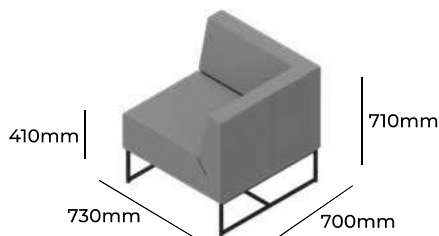

I	II	III	IV	V
Braveheart Rivet	Charles Cura Valencia	Maglia Main Line Flax Select X2 Xtreme	Blazer Morph	Skóra
1891,-	1957,-	2020,-	2109,-	3312,-
Ramka metalowa malowana proszkowo Ramka ze stali nierdzewnej			V14 MAL V14 STL	STANDARD +225,-
Wysokość siedziska 410mm Wysokość całkowita 710mm Szerokość całkowita 730mm Głębokość całkowita 700mm Waga netto 20kg Waga brutto 24kg Objętość 0,65m³		V 31 OAR		

VERSO

GRUPA CENOWA