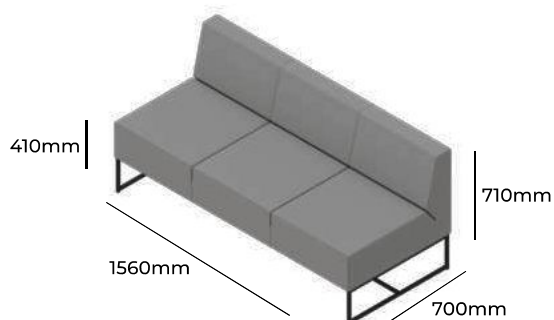

I	II	III	IV	V
Braveheart Rivet	Charles Cura Valencia	Maglia Main Line Flax Select X2 Xtreme	Blazer Morph	Skóra
2831,-	2932,-	3026,-	3165,-	5736,-
Ramka metalowa malowana proszkowo Ramka ze stali nierdzewnej			V19 MAL V19 STL	STANDARD +245,-
Wysokość siedziska 410mm Wysokość całkowita 710mm Szerokość całkowita 1560mm Głębokość całkowita 700mm Waga netto 38kg Waga brutto 44kg Objętość 1,19m³		V 33 OALR