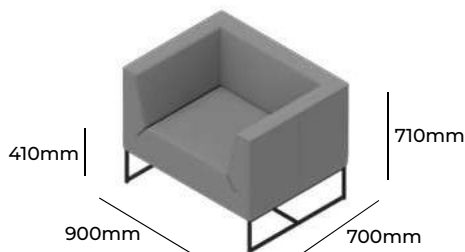

## GRUPA CENOWA

I	II	III	IV	V
Braveheart Rivet	Charles Cura Valencia	Maglia Main Line Flax Select X2 Xtreme	Blazer Morph	Skóra
<b>1938,-</b>	<b>2018,-</b>	<b>2095,-</b>	<b>2205,-</b>	<b>3328,-</b>
Ramka metalowa malowana proszkowo Ramka ze stali nierdzewnej			V11 MAL V11 STL	STANDARD +225,-
Wysokość siedziska 410mm Wysokość całkowita 710mm Szerokość całkowita 900mm Głębokość całkowita 700mm Waga netto 25kg Waga brutto 29kg Objętość 0,65m <sup>3</sup>		<b>V 31</b>		

## GRUPA CENOWA

I	II	III	IV	V
Braveheart Rivet	Charles Cura Valencia	Maglia Main Line Flax Select X2 Xtreme	Blazer Morph	Skóra
<b>2495,-</b>	<b>2602,-</b>	<b>2704,-</b>	<b>2850,-</b>	<b>4594,-</b>
Ramka metalowa malowana proszkowo Ramka ze stali nierdzewnej			V12 MAL V12 STL	STANDARD +235,-
Wysokość siedziska 410mm Wysokość całkowita 710mm Szerokość całkowita 1400mm Głębokość całkowita 700mm Waga netto 36kg Waga brutto 41kg Objętość 0,83m <sup>3</sup>		<b>V 32</b>		