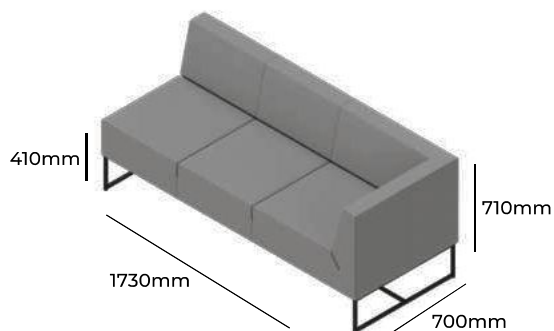

I	II	III	IV	V
Braveheart Rivet	Charles Cura Valencia	Maglia Main Line Flax Select X2 Xtreme	Blazer Morph	Skóra
2877,-	2993,-	3102,-	3260,-	5680,-
Ramka metalowa malowana proszkowo Ramka ze stali nierdzewnej			V16 MAL V16 STL	STANDARD +245,-
Wysokość siedziska 410mm Wysokość całkowita 710mm Szerokość całkowita 1730mm Głębokość całkowita 700mm Waga netto 38kg Waga brutto 44kg Objętość 1,19m³		V 33 OAR		

VERSO

GRUPA CENOWA