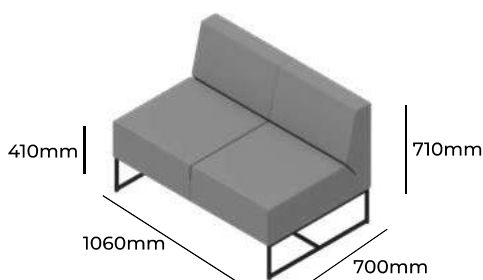

I	II	III	IV	V
Braveheart Rivet	Charles Cura Valencia	Maglia Main Line Flax Select X2 Xtreme	Blazer Morph	Skóra
2403,-	2480,-	2554,-	2658,-	4564,-
Ramka metalowa malowana proszkowo Ramka ze stali nierdzewnej			V18 MAL V18 STL	STANDARD +235,-
Wysokość siedziska 410mm Wysokość całkowita 710mm Szerokość całkowita 1060mm Głębokość całkowita 700mm Waga netto 30kg Waga brutto 35kg Objętość 0,83m³		V 32 OALR