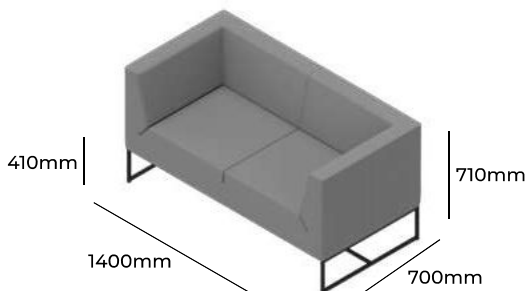

## GRUPA CENOWA

I	II	III	IV	V
Braveheart Rivet	Charles Cura Valencia	Maglia Main Line Flax Select X2 Xtreme	Blazer Morph	Skóra
<b>1938,-</b>	<b>2018,-</b>	<b>2095,-</b>	<b>2205,-</b>	<b>3328,-</b>
Ramka metalowa malowana proszkowo Ramka ze stali nierdzewnej			V11 MAL V11 STL	STANDARD +225,-
Wysokość siedziska 410mm Wysokość całkowita 710mm Szerokość całkowita 900mm Głębokość całkowita 700mm Waga netto 25kg Waga brutto 29kg Objętość 0,65m <sup>3</sup>		<b>V 31</b>		

## GRUPA CENOWA

I	II	III	IV	V
Braveheart Rivet	Charles Cura Valencia	Maglia Main Line Flax Select X2 Xtreme	Blazer Morph	Skóra
<b>2495,-</b>	<b>2602,-</b>	<b>2704,-</b>	<b>2850,-</b>	<b>4594,-</b>
Ramka metalowa malowana proszkowo Ramka ze stali nierdzewnej			V12 MAL V12 STL	STANDARD +235,-
Wysokość siedziska 410mm Wysokość całkowita 710mm Szerokość całkowita 1400mm Głębokość całkowita 700mm Waga netto 36kg Waga brutto 41kg Objętość 0,83m <sup>3</sup>		<b>V 32</b>		